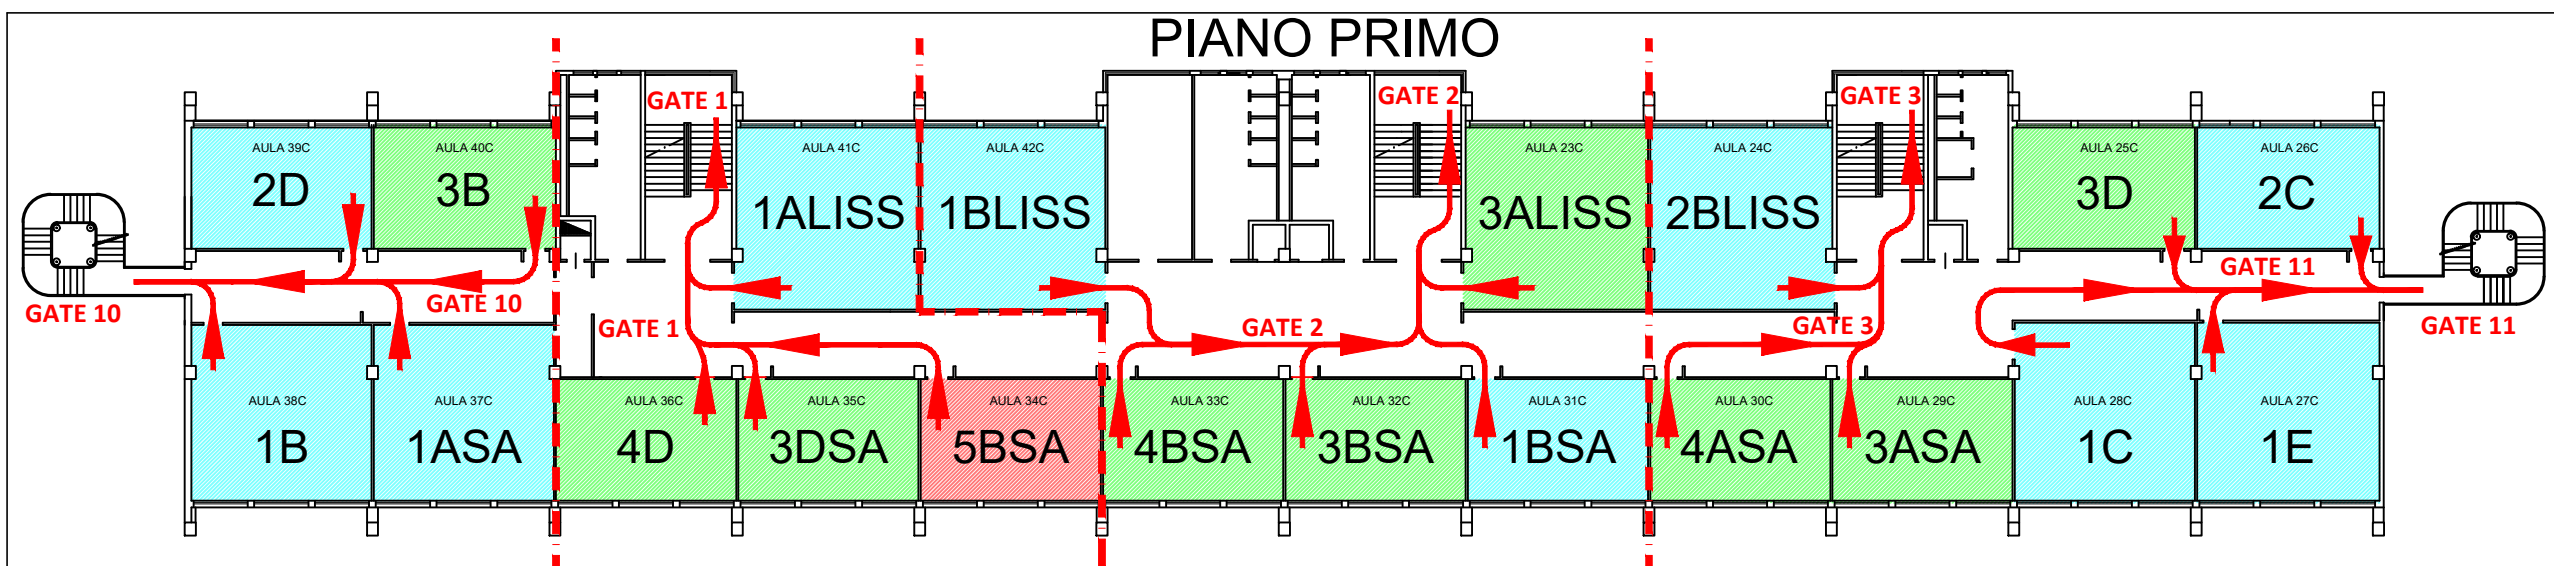

Classe	Aula	Ingresso Mattina	Ora Ingresso
1A	54D	Gate 1	08:10
1D	50D	Gate 2	08:10
2A	46D	Gate 3	08:10
1DSA	44D	Gate 3	08:10
2BSA	55D	Gate 1	08:10
2ASA	49D	Gate 2	08:10
2DSA	47D	Gate 3	08:10
3CSA	52aD	Gate 1	07:55
4CSA	57D	Gate 2	07:55
4DSA	52D	Gate 1	07:55
4ESA	56D	Gate 1	07:55
5ASA	51D	Gate 2	07:55
5CSA	47aD	Gate 3	07:55
2ALISS	43D	Gate 2	08:10
3BLISS	48D	Gate 2	07:55
4BLISS	48aD	Gate 3	07:55

Percorso e GATE per Intervalli e Uscita alla fine delle lezioni

Classe	Aula	Ingresso Mattina	Ora Ingresso
1B	38C	Gate 1	08:10
1C	28C	Gate 3	08:10
1E	27C	Gate 3	08:10
2C	26C	Gate 3	08:10
2D	39C	Gate 1	08:10
3B	40C	Gate 1	07:55
3D	25C	Gate 3	07:55
4D	36C	Gate 1	07:55
1ASA	37C	Gate 1	08:10
1BSA	31C	Gate 2	08:10
3ASA	29C	Gate 3	07:55
3BSA	32C	Gate 2	07:55
3DSA	35C	Gate 1	07:55
4ASA	30C	Gate 3	07:55
4BSA	33C	Gate 2	07:55
5BSA	34C	Gate 2	07:55
1ALISS	41C	Gate 1	08:10
1BLISS	42C	Gate 2	08:10
2BLISS	24C	Gate 3	08:10
3ALISS	23C	Gate 2	07:55

Percorso e GATE per Intervalli e Uscita alla fine delle lezioni

Classe	Aula	Ingresso Mattina	Ora Ingresso
2B	18B	Gate 6	08:10
1CSA	20B	Gate 6	08:10
1ESA	19B	Gate 6	08:10
2CSA	21B	Gate 6	08:10

Percorso e GATE per Intervalli e Uscita alla fine delle lezioni