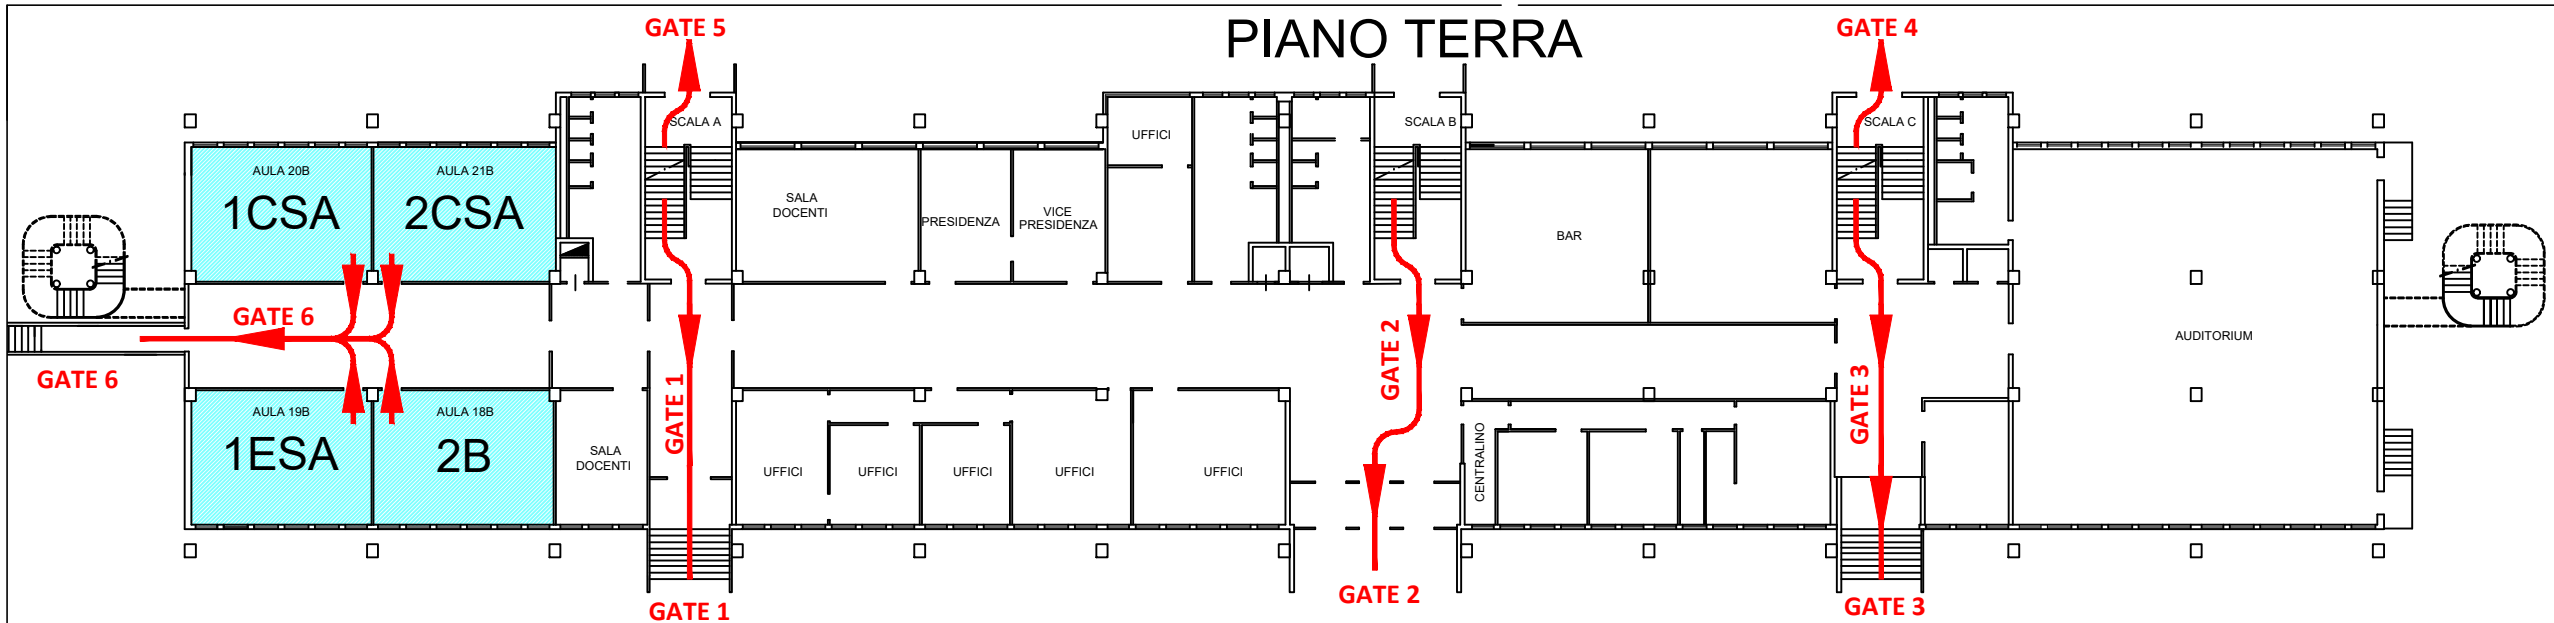

Classe	Aula	Ingresso Mattina	Ora Ingresso
1A	54D	Gate 1	08:10
1D	50D	Gate 2	08:10
2A	46D	Gate 3	08:10
1DSA	44D	Gate 3	08:10
2BSA	55D	Gate 1	08:10
2ASA	49D	Gate 2	08:10
2DSA	47D	Gate 3	08:10
3CSA	52aD	Gate 1	07:55
4CSA	57D	Gate 2	07:55
4DSA	52D	Gate 1	07:55
4ESA	56D	Gate 1	07:55
5ASA	51D	Gate 2	07:55
5CSA	47aD	Gate 3	07:55
2ALISS	43D	Gate 2	08:10
3BLISS	48D	Gate 2	07:55
4BLISS	48aD	Gate 3	07:55

Percorso e GATE per Intervalli e Uscita alla fine delle lezioni

Classe	Aula	Ingresso Mattina	Ora Ingresso
1B	38C	Gate 1	08:10
1C	28C	Gate 3	08:10
1E	27C	Gate 3	08:10
2C	26C	Gate 3	08:10
2D	39C	Gate 1	08:10
3B	40C	Gate 1	07:55
3D	25C	Gate 3	07:55
4D	36C	Gate 1	07:55
1ASA	37C	Gate 1	08:10
1BSA	31C	Gate 2	08:10
3ASA	29C	Gate 3	07:55
3BSA	32C	Gate 2	07:55
3DSA	35C	Gate 1	07:55
4ASA	30C	Gate 3	07:55
4BSA	33C	Gate 2	07:55
5BSA	34C	Gate 2	07:55
1ALISS	41C	Gate 1	08:10
1BLISS	42C	Gate 2	08:10
2BLISS	24C	Gate 3	08:10
3ALISS	23C	Gate 2	07:55

Percorso e GATE per Intervalli e Uscita alla fine delle lezioni

Classe	Aula	Ingresso Mattina	Ora Ingresso
2B	18B	Gate 6	08:10
1CSA	20B	Gate 6	08:10
1ESA	19B	Gate 6	08:10
2CSA	21B	Gate 6	08:10

Percorso e GATE per Intervalli e Uscita alla fine delle lezioni