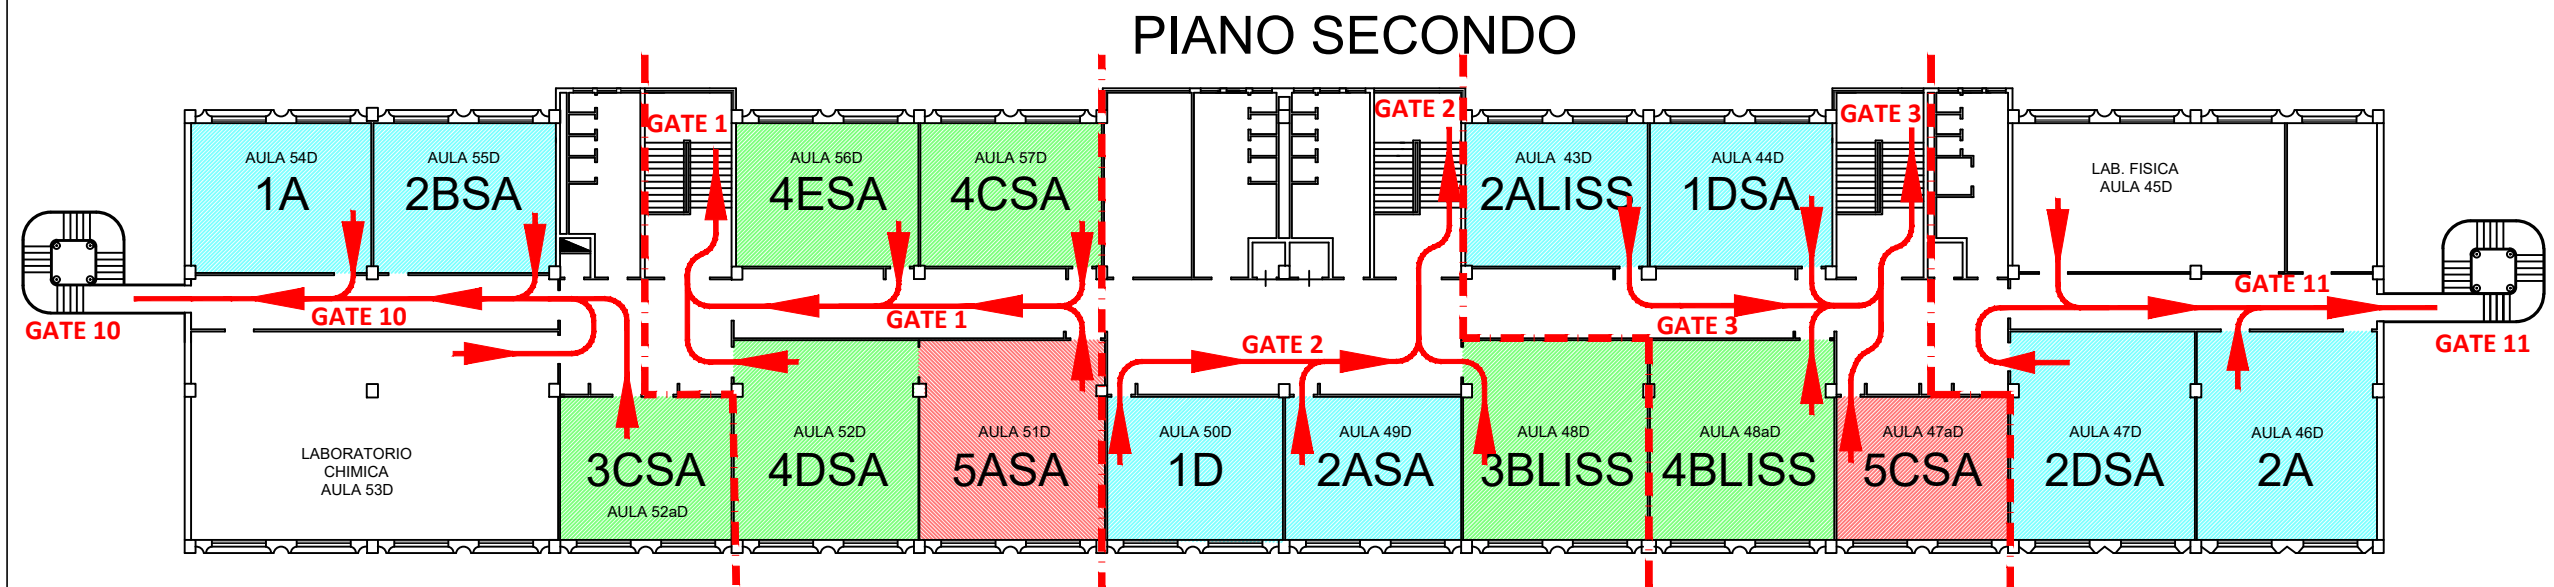

Classe	Aula	Ingresso Mattina	Ora Ingresso
1A	54D	Gate 1	08:10
1D	50D	Gate 2	08:10
2A	46D	Gate 3	08:10
1DSA	44D	Gate 3	08:10
2BSA	55D	Gate 1	08:10
2ASA	49D	Gate 2	08:10
2DSA	47D	Gate 3	08:10
3CSA	52aD	Gate 1	07:55
4CSA	57D	Gate 2	07:55
4DSA	52D	Gate 1	07:55
4ESA	56D	Gate 1	07:55
5ASA	51D	Gate 2	07:55
5CSA	47aD	Gate 3	07:55
2ALISS	43D	Gate 2	08:10
3BLISS	48D	Gate 2	07:55
4BLISS	48aD	Gate 3	07:55

Percorso e GATE per Intervalli e Uscita alla fine delle lezioni

Classe	Aula	Ingresso Mattina	Ora Ingresso
1B	38C	Gate 1	08:10
1C	28C	Gate 3	08:10
1E	27C	Gate 3	08:10
2C	26C	Gate 3	08:10
2D	39C	Gate 1	08:10
3B	40C	Gate 1	07:55
3D	25C	Gate 3	07:55
4D	36C	Gate 1	07:55
1ASA	37C	Gate 1	08:10
1BSA	31C	Gate 2	08:10
3ASA	29C	Gate 3	07:55
3BSA	32C	Gate 2	07:55
3DSA	35C	Gate 1	07:55
4ASA	30C	Gate 3	07:55
4BSA	33C	Gate 2	07:55
5BSA	34C	Gate 2	07:55
1ALISS	41C	Gate 1	08:10
1BLISS	42C	Gate 2	08:10
2BLISS	24C	Gate 3	08:10
3ALISS	23C	Gate 2	07:55

Percorso e GATE per Intervalli e Uscita alla fine delle lezioni

Classe	Aula	Ingresso Mattina	Ora Ingresso
2B	18B	Gate 6	08:10
1CSA	20B	Gate 6	08:10
1ESA	19B	Gate 6	08:10
2CSA	21B	Gate 6	08:10

Percorso e GATE per Intervalli e Uscita alla fine delle lezioni